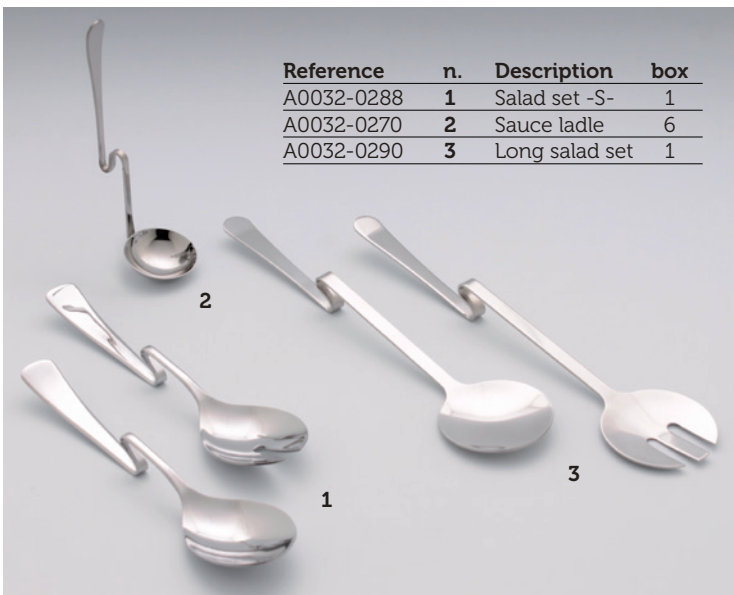

Reference	n.	Description	box
A0032-0288	1	Salad set -S-	1
A0032-0270	2	Sauce ladle	6
A0032-0290	3	Long salad set	1