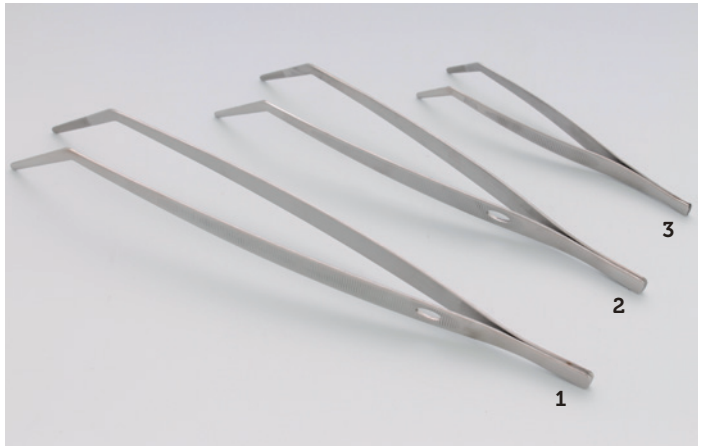

Reference	n.	box	Description	cm	inches
A0032-0424	1	6	Sugar pincer	30	11.8
XCHE-5804	2	6	Whisker 16 cm	24	9.4
XCHE-5808	3	6	Whisker 12 cm	15	5.9

Reference	n.	box	Description	cm	inches
XPIA-600	1	1	Chef tong large	30	11.8
XPIA-623	2	1	Chef tong medium	24	9.4
XPIA-615	3	1	Chef tong small	15	5.9

Reference	n.	box	Description	cm	inches
XENRI-011	1	1	Table support		
XENRI-010	2	1	Ice cube inox