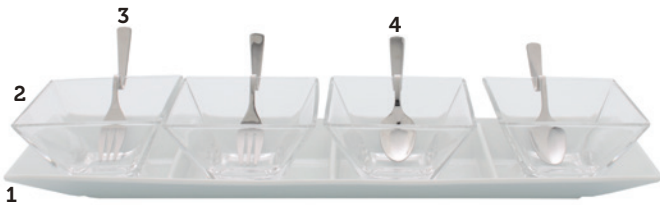

# buffet

Pica-pica set buffet tray

Reference	n.	box	cm	inches
V000-3026A	1	2	45x12	17.7x4.7
V0808-0111	2	6	11x11	4.3x4.3
A0032-0202	3	6	12.1x2.2	4.8x0.9
A0032-0203	4	6	11.5x3	4.5x1.2

See more on page 11

Kyoto tapas set 4p