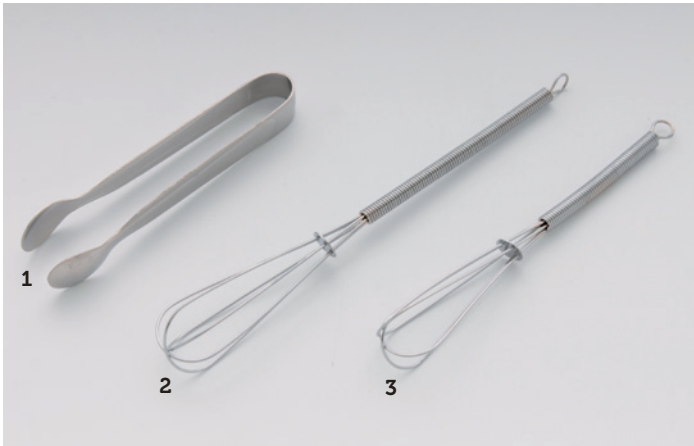

Reference	n.	box	Description	cm	inches
A0032-0424	1	6	Sugar pincer	30	11.8
XCHE-5804	2	6	Whisker 16 cm	24	9.4
XCHE-5808	3	6	Whisker 12 cm	15	5.9

Reference	n.	box	Description	cm	inches
XPIA-600	1	1	Chef tong large	30	11.8
XPIA-623	2	1	Chef tong medium	24	9.4
XPIA-615	3	1	Chef tong small	15	5.9

Reference	n.	box	Description	cm	inches
XENRI-011	1	1	Table support		
XENRI-010	2	1	Ice cube inox